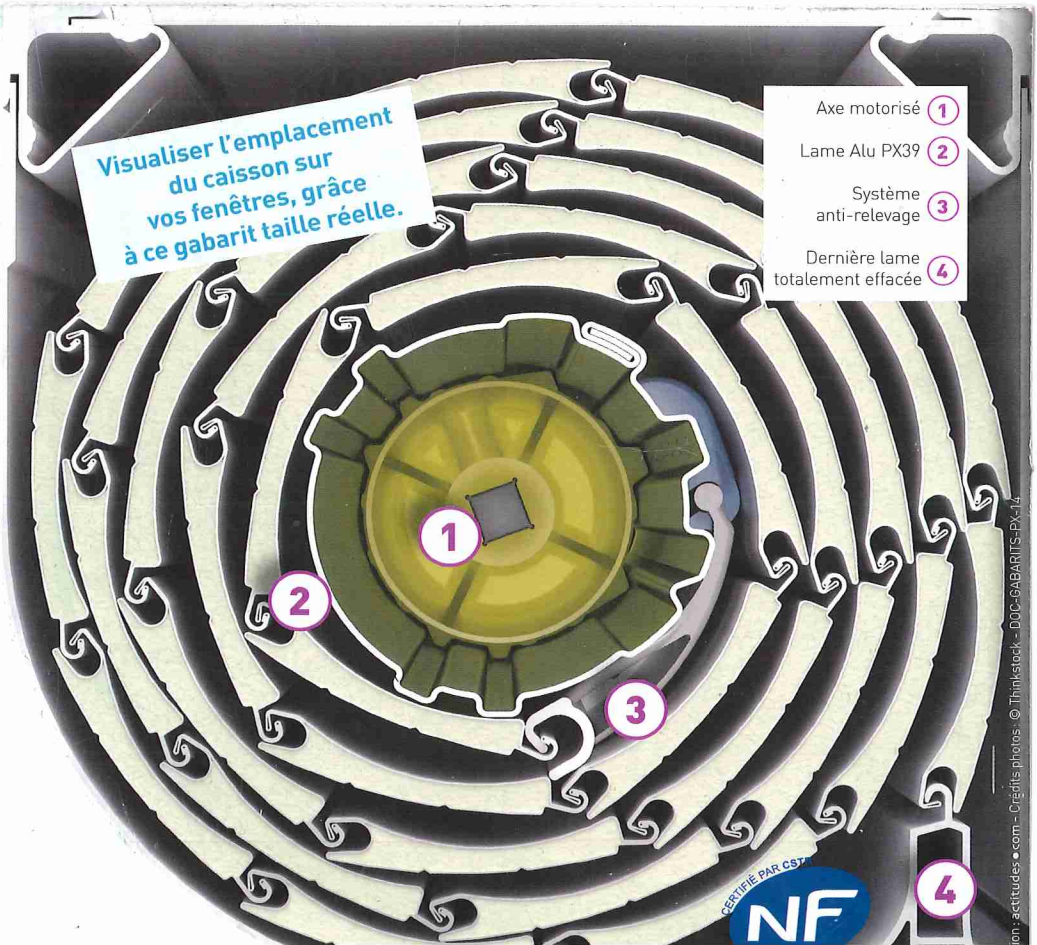

Testez-le, vous verrez bien !

Le plus petit caisson
de volet roulant

Terres de Fenêtre

Le choix qui va de soi

Visualiser l'emplacement
du caisson sur
vos fenêtres, grâce
à ce gabarit taille réelle.

- Axe motorisé ①
- Lame Alu PX39 ②
- Système anti-relevage ③
- Dernière lame totalement effacée ④

CERTIFIÉ PAR CSF
NF

ion : actitudes.com - Crédits photos : © Thinkstock - DOC-GABARITS-PX-14

L'emprise sur
le haut de la
fenêtre:
c'est de là
que vient la
lumière !

Cet endroit est stratégique
pour capter la luminosité

Avec Profalux,
profitez d'une gamme complète
de produits "petit caisson"
pour une rénovation réussie !

VISIO

VISIO
Moustiquaire

VISIO
avec Store Vertical

VISIO BSO

Hauteur de Caisson en cm : 12,3
13,2
15,5

Hauteur de Caisson en cm : 13,2
15,5

+ la télécommande générale
avec écran de communication

Est-ce que les volets
sont
tous bien fermés ?
Avec Zoé™, soyez sûrs !

zoé

Terres de Fenêtre®
Le choix qui va de soi